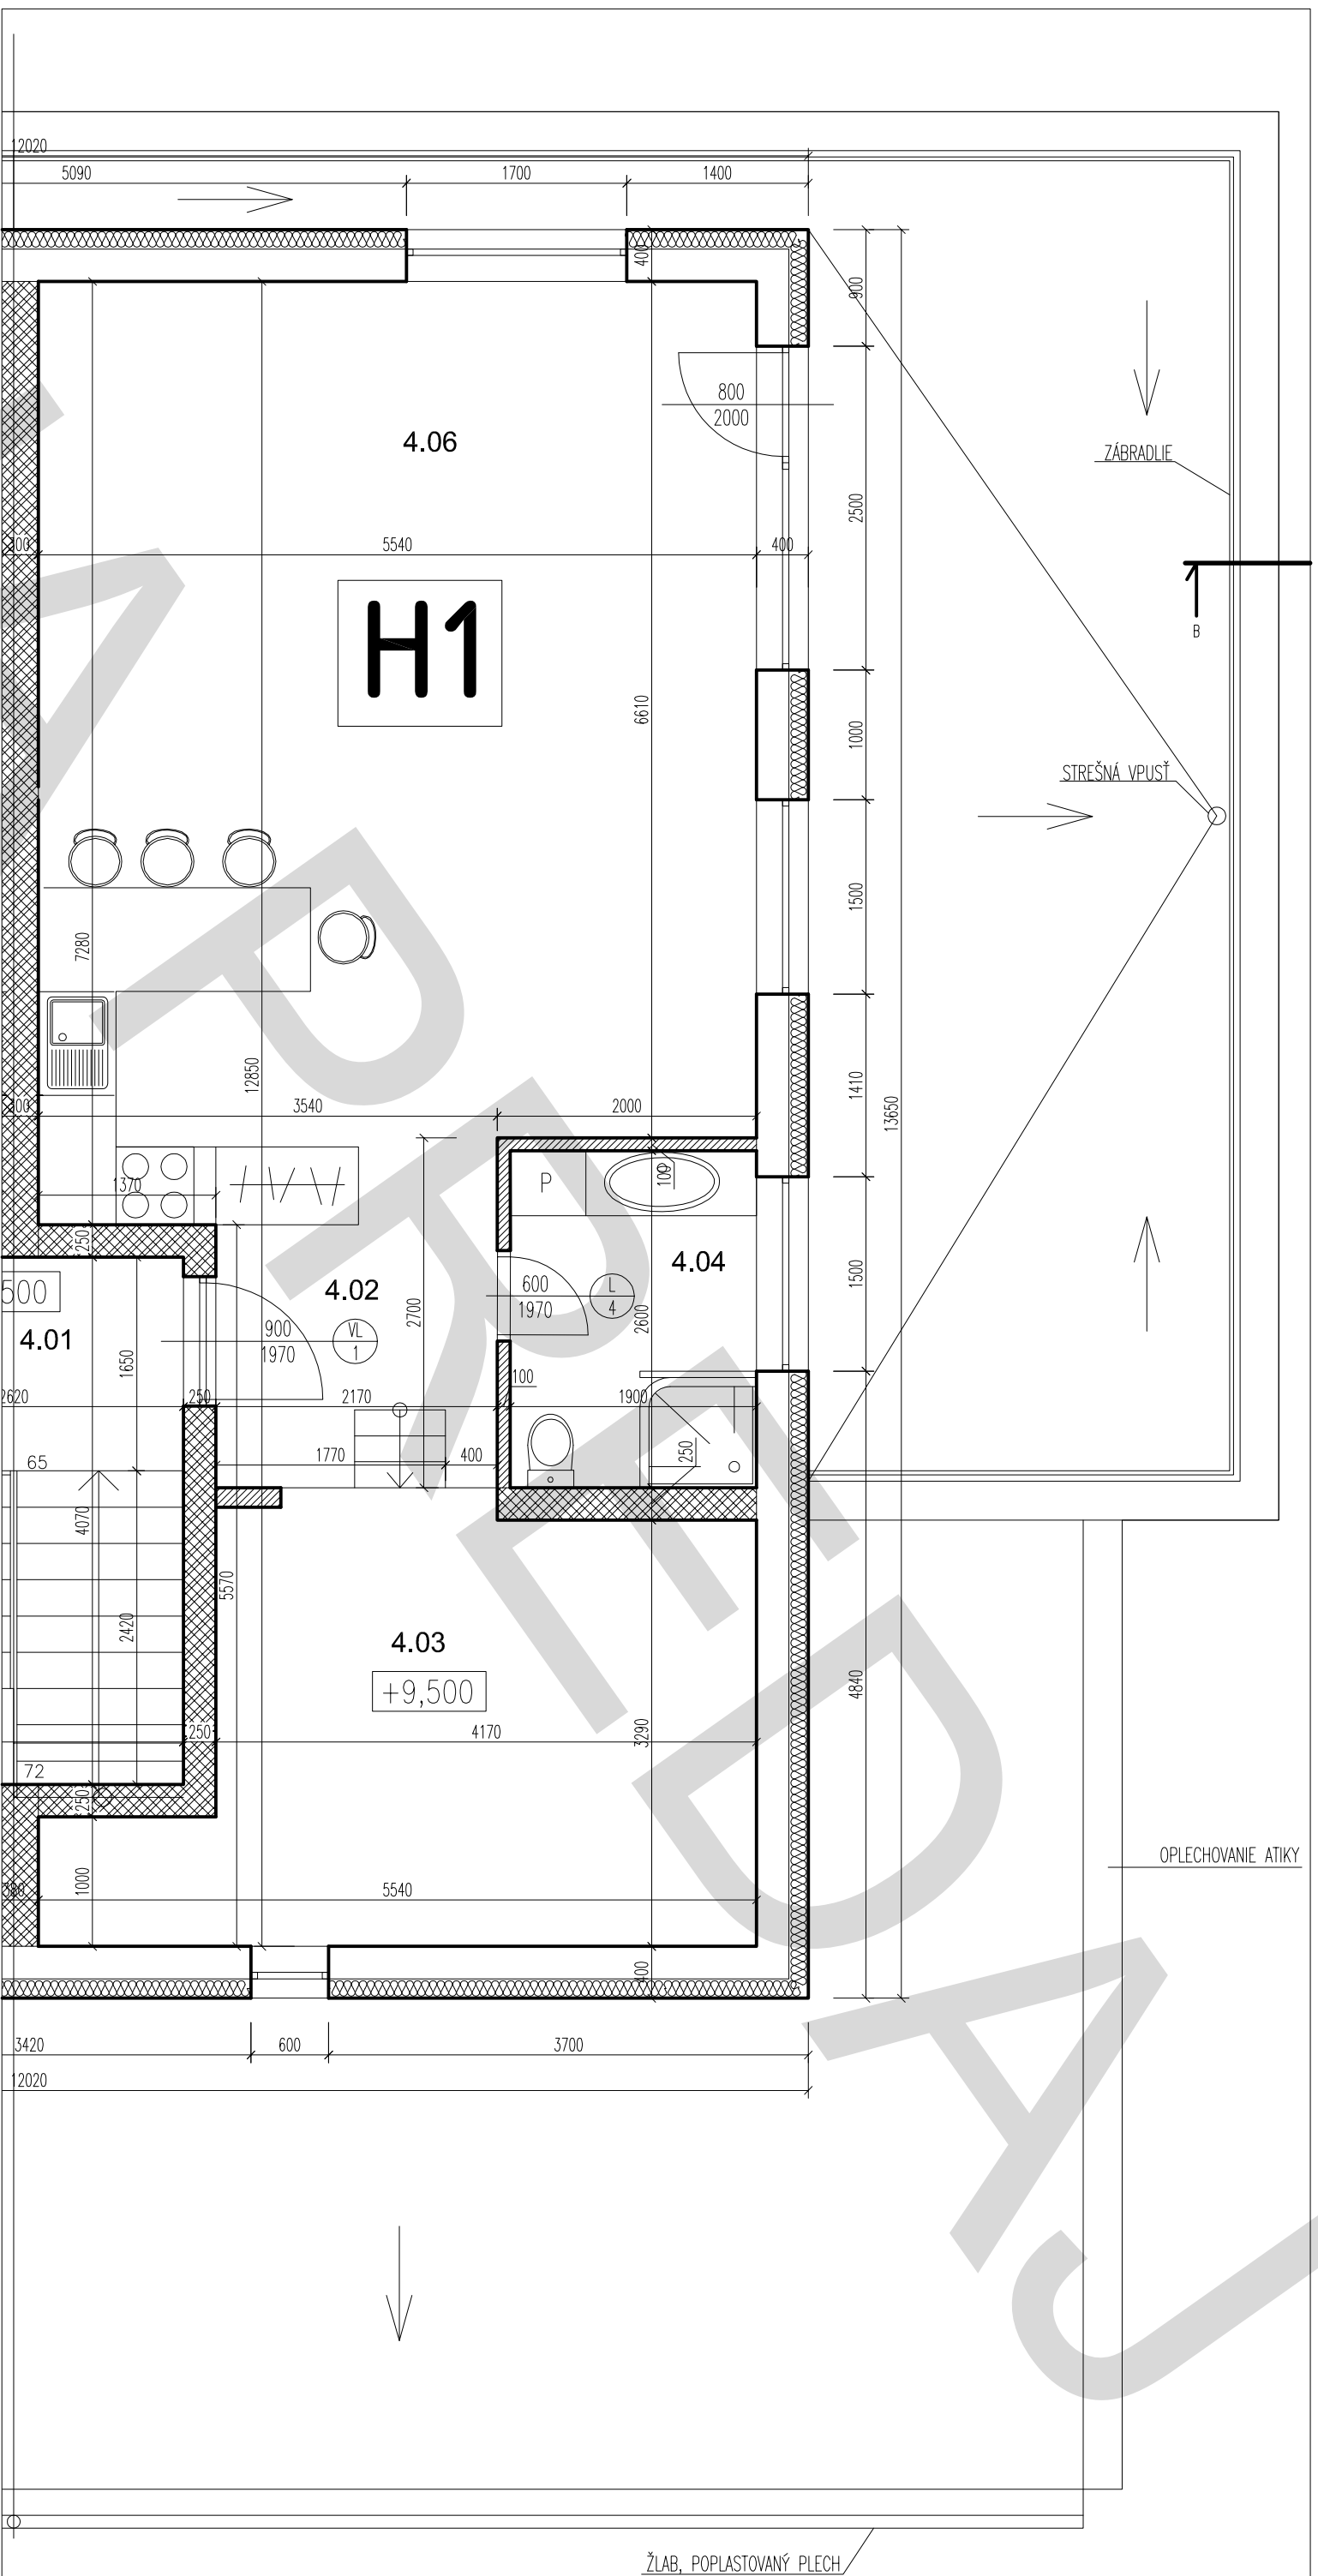

BYTOVÝ DOM NERUDOVA- BULHARSKÁ BRATISLAVA

Mierka 1 : 50

Nerudova ulica, BRATISLAVA

KONTAKT:

ING. ARCH. LUBA ONDREAŠOVÁ, +421 905 485 363

ING. ARCH. MARTIN PROKOPOVIČ, +421 905 251 121

info@typovedomy.eu, tel.: +421 2 52964037