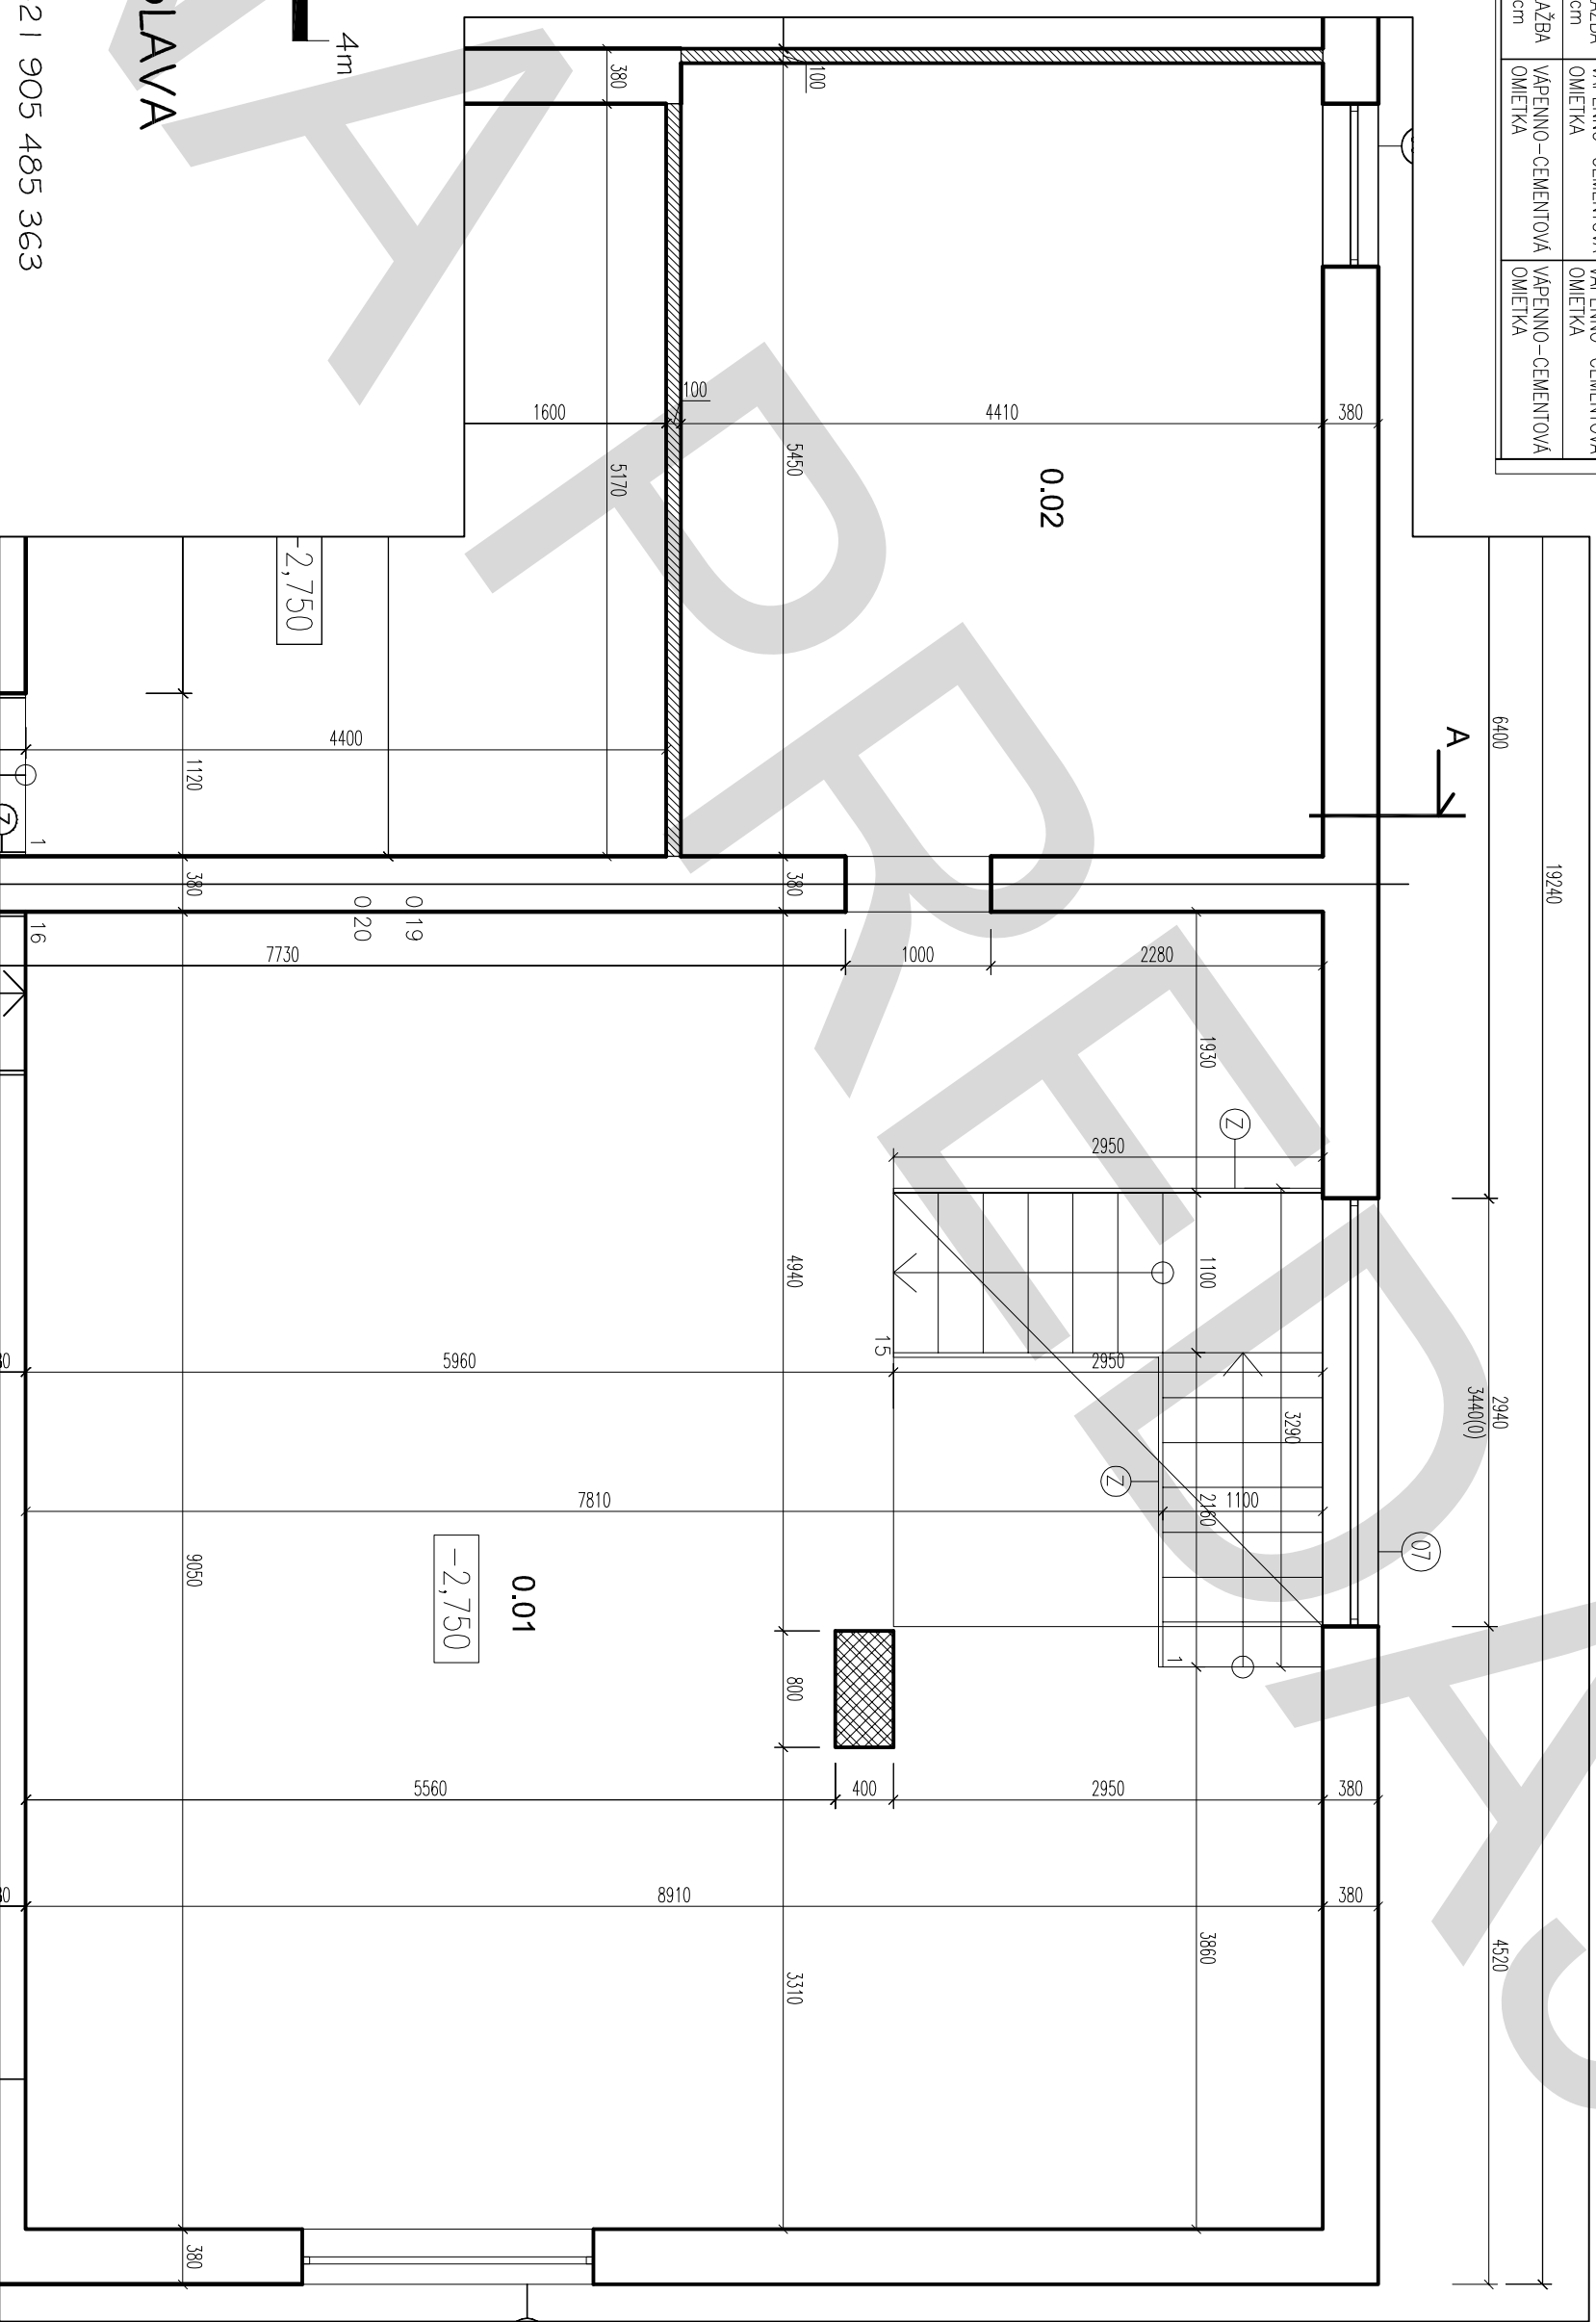

BYTOVÝ DOM NERUDOVA- BULHARSKÁ BRATISLAVA

A: NEBYTOVÉ PRIESTORY (E1)

0.01	NEBYTOVÝ PRIESTOR	82,5	KERAMICKÁ DLAŽBA MATNÁ, 30x30cm	VÁPENNO-CEMENTOVÁ OMIETKA	VÁPENNO-CEMENTOVÁ OMIETKA
0.02	NEBYTOVÝ PRIESTOR	24,0	KERAMICKÁ DLAŽBA MATNÁ, 30x30cm	VÁPENNO-CEMENTOVÁ OMIETKA	VÁPENNO-CEMENTOVÁ OMIETKA